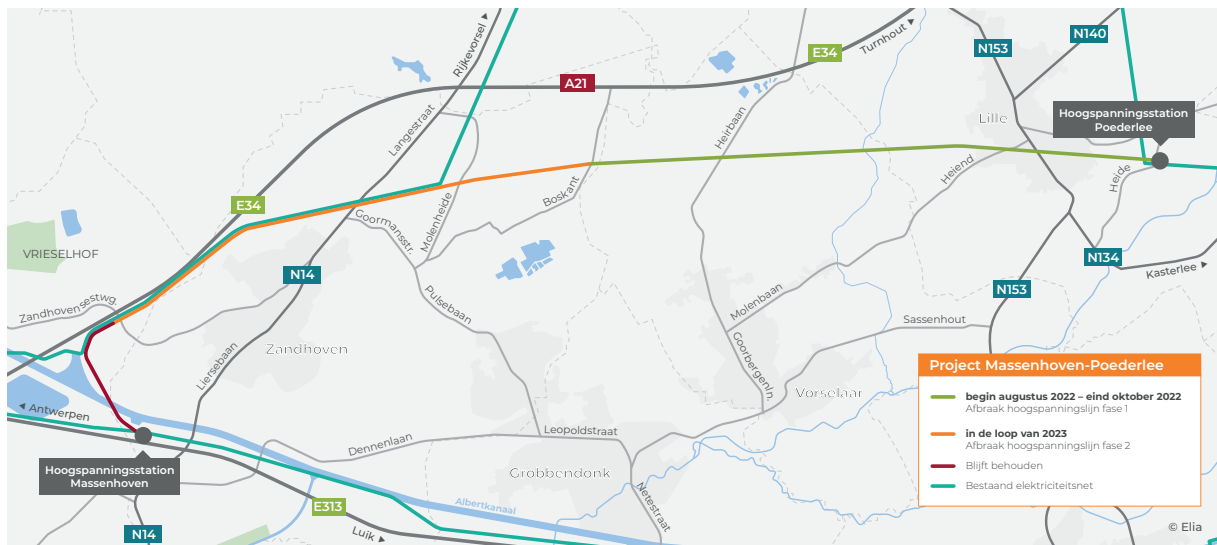

Werken opnieuw van start

De afbraak van de hoogspanningslijn tussen Massenhoven en Poederlee werd tijdelijk uitgesteld. Dit was het gevolg van een **tekort aan technisch personeel bij de aannemer** die officieel werd aangesteld voor de werken. Op vraag van Elia werden eerst dringende werken voor de energietransitie uitgevoerd. Hierdoor zal de afbraak van de hoogspanningslijn in uw buurt binnenkort pas kunnen beginnen. **Elia wenst zich te excuseren voor het ongemak**.

Werken in verschillende fasen

Elia start **vanaf begin juli 2022** met de afbraak van de hoogspanningslijn. Dit gebeurt in verschillende fasen. De werken duren tot begin augustus 2023. Hieronder krijgt u een overzicht van de werken.

- **Fase 1: gemeenten Lille en Vorselaar**

Vanaf **begin augustus 2022 tot eind oktober 2022** wordt de hoogspanningslijn afgebroken beginnend vanaf het hoogspanningsstation Poederlee, gelegen op de kruising van de Zielstraat en Heide in Lille. Dit gebeurt tot en met de hoogspanningsmast langs Boskant, net op de grens tussen Vorselaar en Zandhoven.

- **Fase 2: gemeenten Zandhoven en Ranst**

Volgens de huidige planning wordt de hoogspanningslijn **in de loop van 2023** afgebroken beginnend vanaf de hoogspanningsmast langs Boskant, net op de grens tussen Vorselaar en Zandhoven. Dit gebeurt tot en met de hoogspanningsmast die ter hoogte van de carpoolparking staat, gelegen aan het op- en afrittencomplex Oelegem (nr. 19) tussen de E34 en Zandhovensesteenweg. Indien deze werken vroeger kunnen starten dan voorzien, wordt hierover tijdig gecommuniceerd.