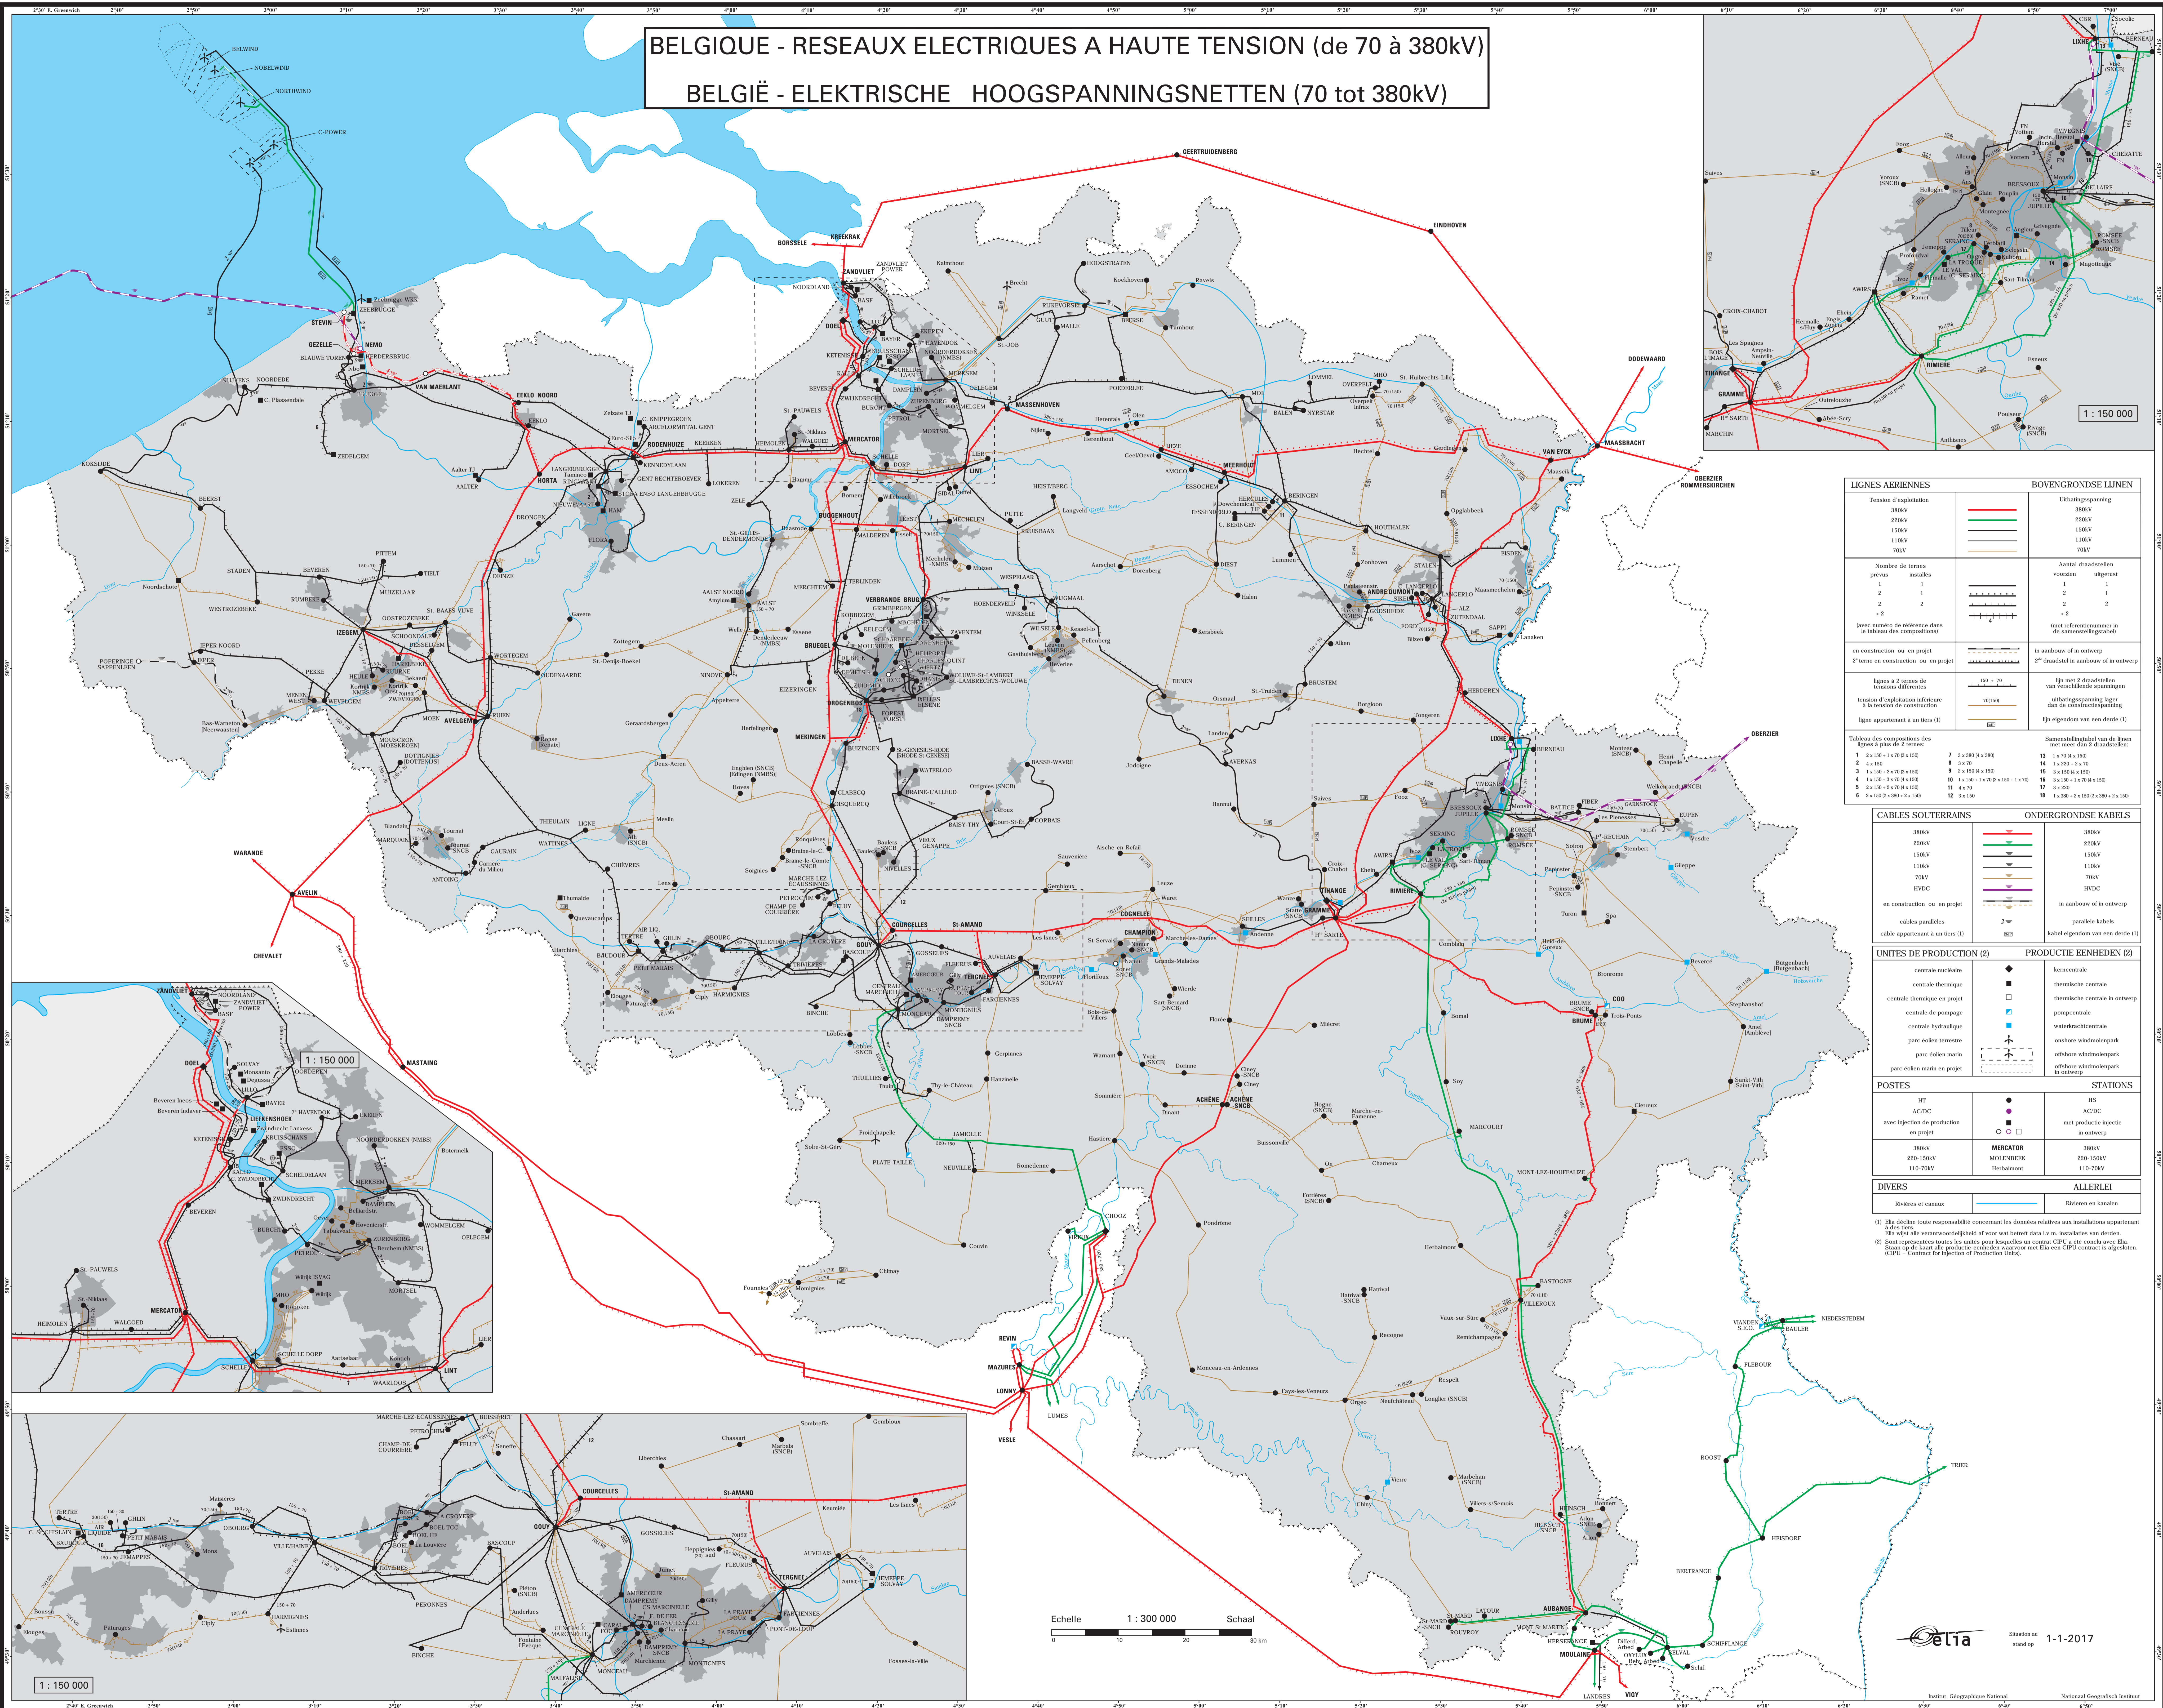

BELGIQUE - RESEAUX ELECTRIQUES A HAUTE TENSION (de 70 à 380kV)

BELGIË - ELEKTRISCHE HOOGSPANNINGSNETTEN (70 tot 380kV)

LIGNES AERIENNES		BOVENGRONDE LINIEN	
Tension d'exploitation		Unité de tension	
380kV		380kV	
220kV		220kV	
150kV		150kV	
110kV		110kV	
70kV		70kV	
Nombre de lignes prévues		Aantal draadlijnen voorzien	
1		1	
2		2	
3		3	
4		4	
5		5	
6		6	
7		7	
8		8	
9		9	
10		10	
11		11	
12		12	
13		13	
14		14	
15		15	
16		16	
17		17	
18		18	
19		19	
20		20	
21		21	
22		22	
23		23	
24		24	
25		25	
26		26	
27		27	
28		28	
29		29	
30		30	
31		31	
32		32	
33		33	
34		34	
35		35	
36		36	
37		37	
38		38	
39		39	
40		40	
41		41	
42		42	
43		43	
44		44	
45		45	
46		46	
47		47	
48		48	
49		49	
50		50	

CABLES SOUTERRAINS		ONDERGRONDE KABELS	
380kV		380kV	
220kV		220kV	
150kV		150kV	
110kV		110kV	
70kV		70kV	
HVDC		HVDC	
en construction ou en projet		in aanbouw of in ontwerp	
câbles parallèles		parallel kabels	
câble appartenant à un tiers (1)		kabel eigendom van een derde (1)	

UNITES DE PRODUCTION (2)		PRODUCTIE EENHEDEN (2)	
centrale nucléaire		kerncentrale	
centrale thermique		thermische centrale	
centrale thermique en projet		thermische centrale in ontwerp	
centrale de pompage		pompcentrale	
centrale hydraulique		waterkrachtcentrale	
parc éolien terrestre		onshore windmolenpark	
parc éolien marin		offshore windmolenpark	
parc éolien marin en projet		offshore windmolenpark in ontwerp	

POSTES		STATIONS	
HT		HS	
AC/DC		AC/DC	
avec injection de production en projet		met productie injectie in ontwerp	
380kV		380kV	
220/150kV		220/150kV	
110/70kV		110/70kV	
MERCATOR		MERCATOR	
MOULENBEEK		MOULENBEEK	
Herbeumont		Herbeumont	

Echelle 1 : 300 000
Schaal 1 : 300 000