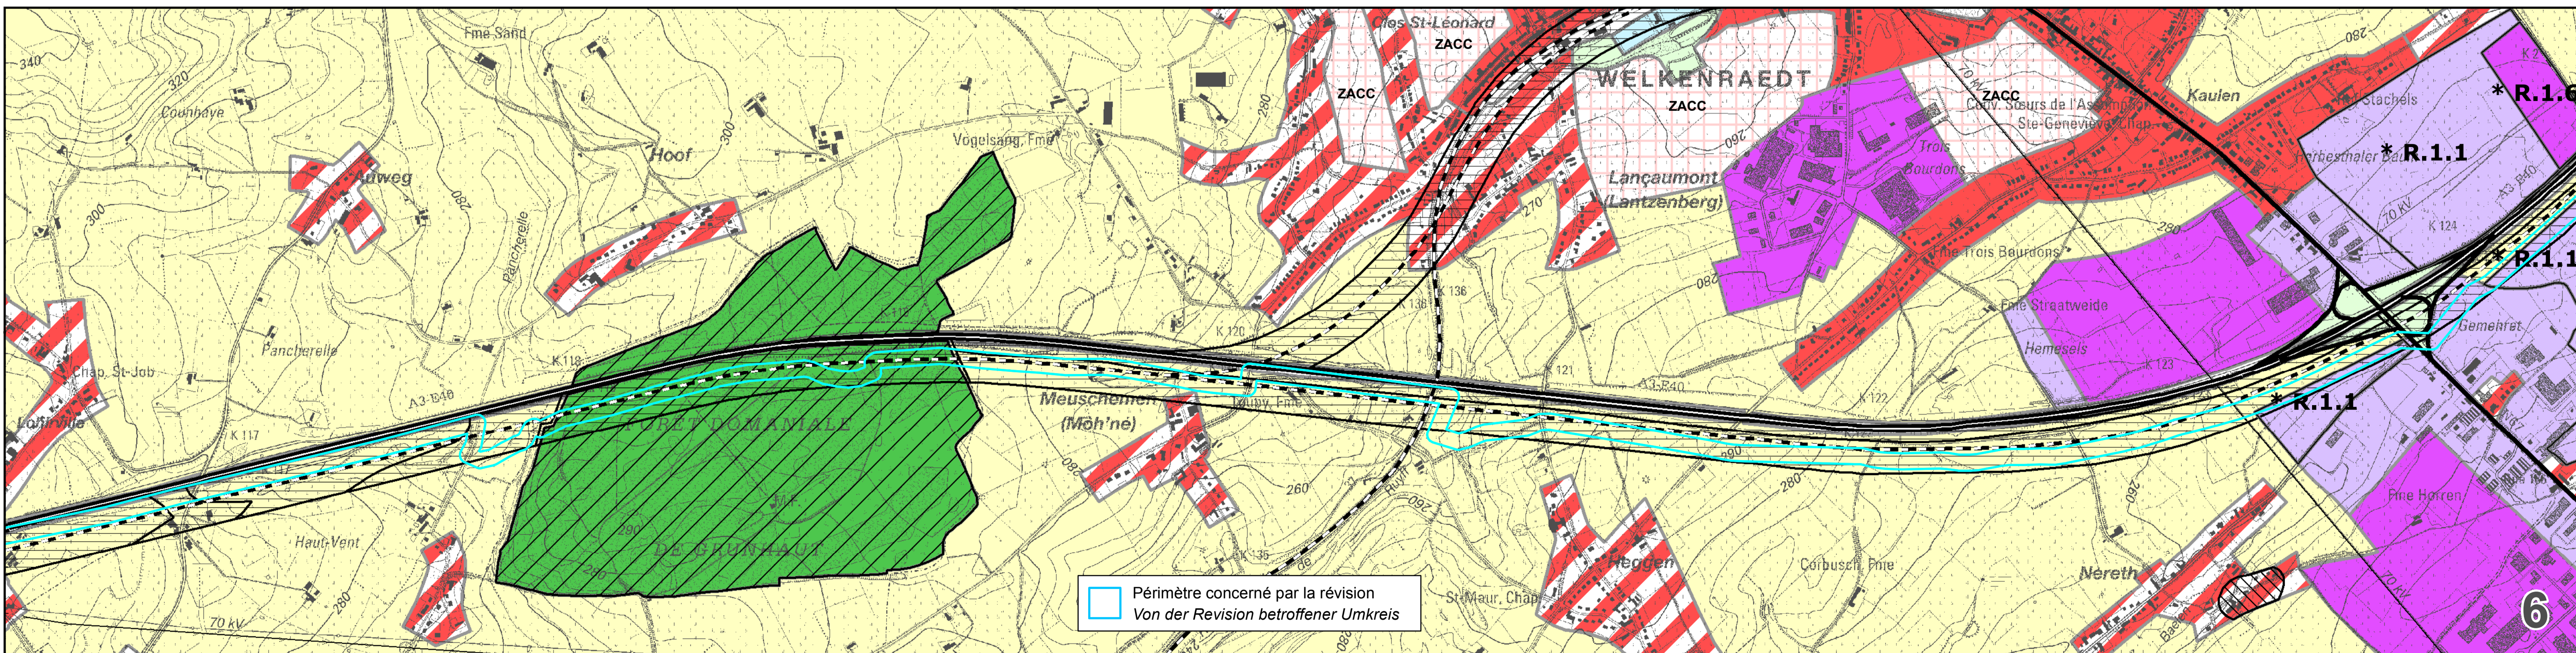

La carte originale est établie au 1/10.000
Die Originalfassung der Karte wurde im Maßstab 1:10.000 aufgestellt

Carte réalisée pour le compte de la Cellule du Développement Territorial : J.C.J. par SPW / DGO4 - DGATLPE / DATU / DAR / PB, 28.11.2013
Karte im Namen der Räumliche Entwicklungs Zelle gemacht: J.C.J. von SPW / DGO4 - DGATLPE / DATU / DAR / PB, 28.11.2013

3 CARTE N°3 (3/4) : ELEMENTS 5 et 6
Karte N°3 (3/4) : Elemente 5 und 6