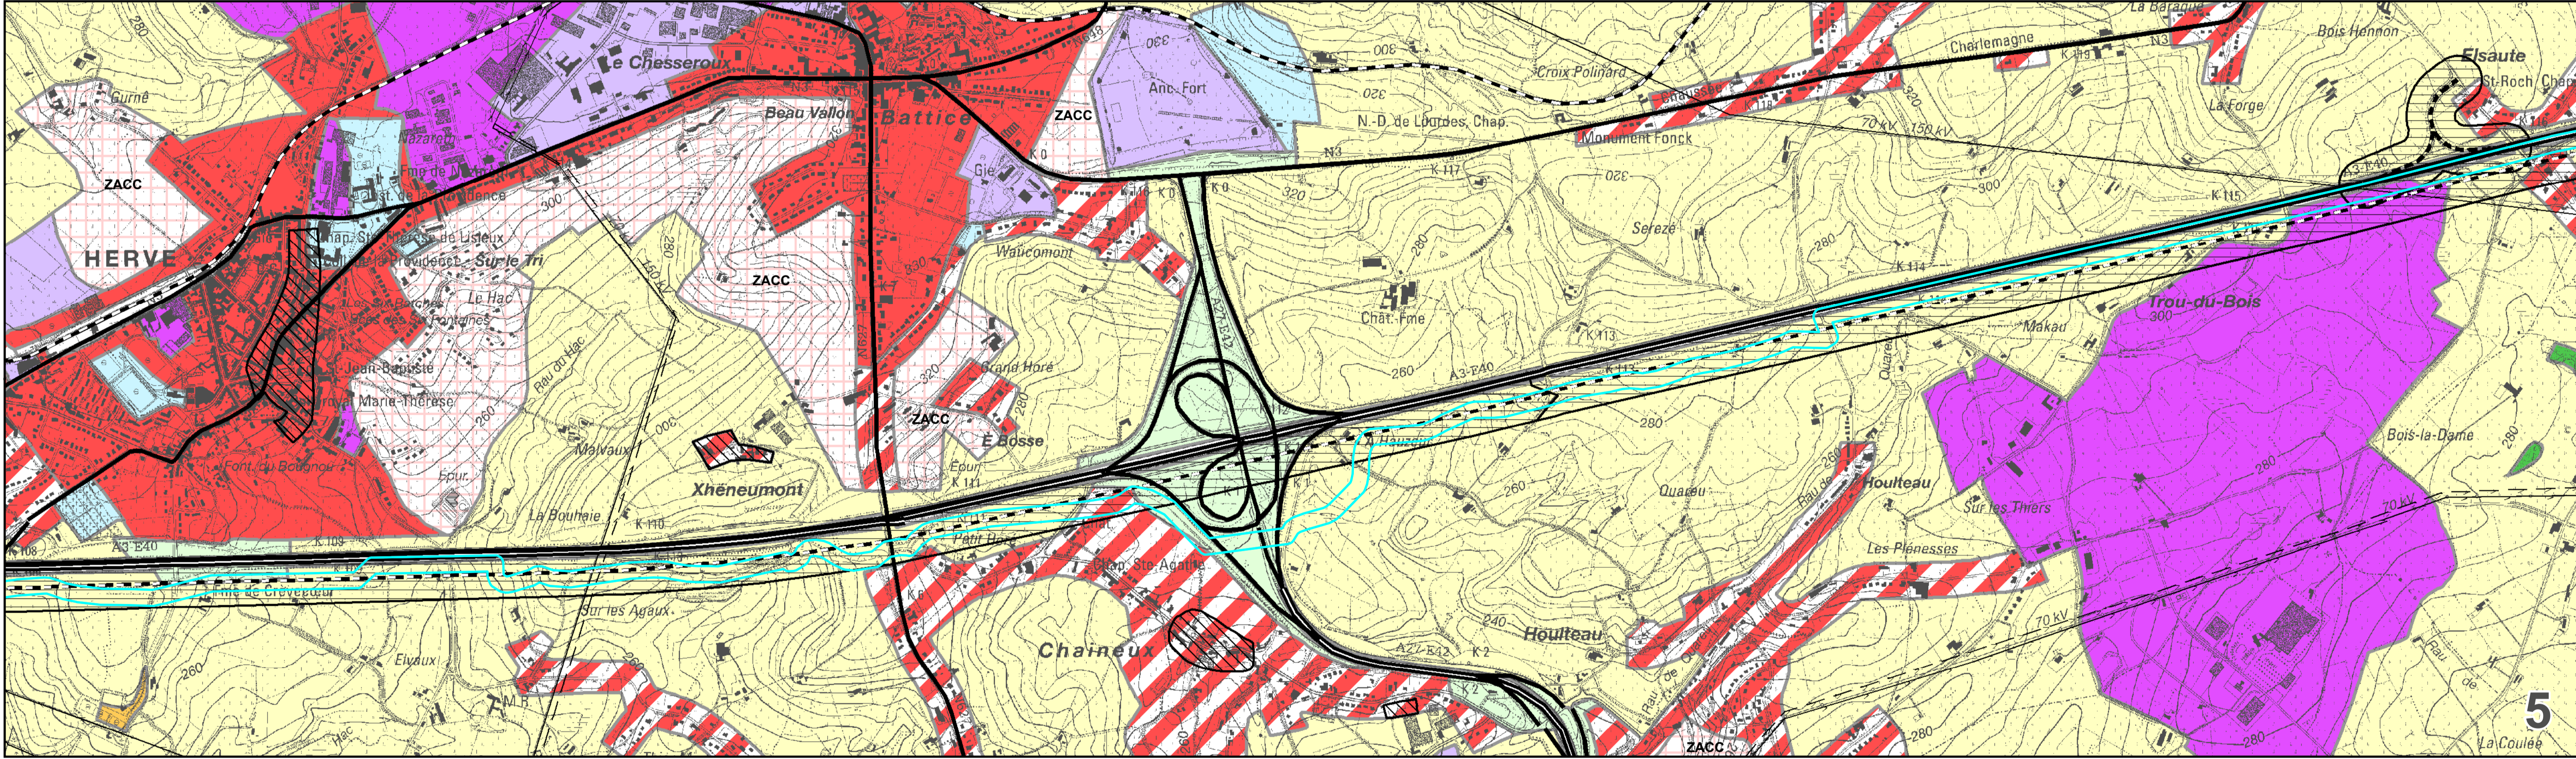

PLANS DE SECTEUR DE LIEGE ET DE VERVIERS-EUPEN
adapté sur base des modifications du CWATUPE : ce plan n'a pas de valeur réglementaire et est présenté pour information.

SEKTORENPLÄNE VON LÜTTICH UND VERVIERS-EUPEN
auf der Grundlage von Änderungen CWATUPE angepasst. Dieser Plan hat keine rechtlichen Wert und wird zur Kenntnisnahme vorgelegt.

La carte originale est établie au 1/10.000
Die Originalfassung der Karte wurde im Maßstab 1:10.000 aufgestellt

Carte réalisée pour le compte de la Cellule du Développement Territorial : J.C.J. par SPW / DGO4 - DGATLPE / DATU / DAR / PB, 28.11.2013
Karte im Namen der Räumliche Entwicklungs Zelle gemacht: J.C.J. von SPW / DGO4 - DGATLPE / DATU / DAR / PB, 28.11.2013

3 CARTE N°3 (3/4) : ELEMENTS 5 et 6
Karte N°3 (3/4) : Elemente 5 und 6