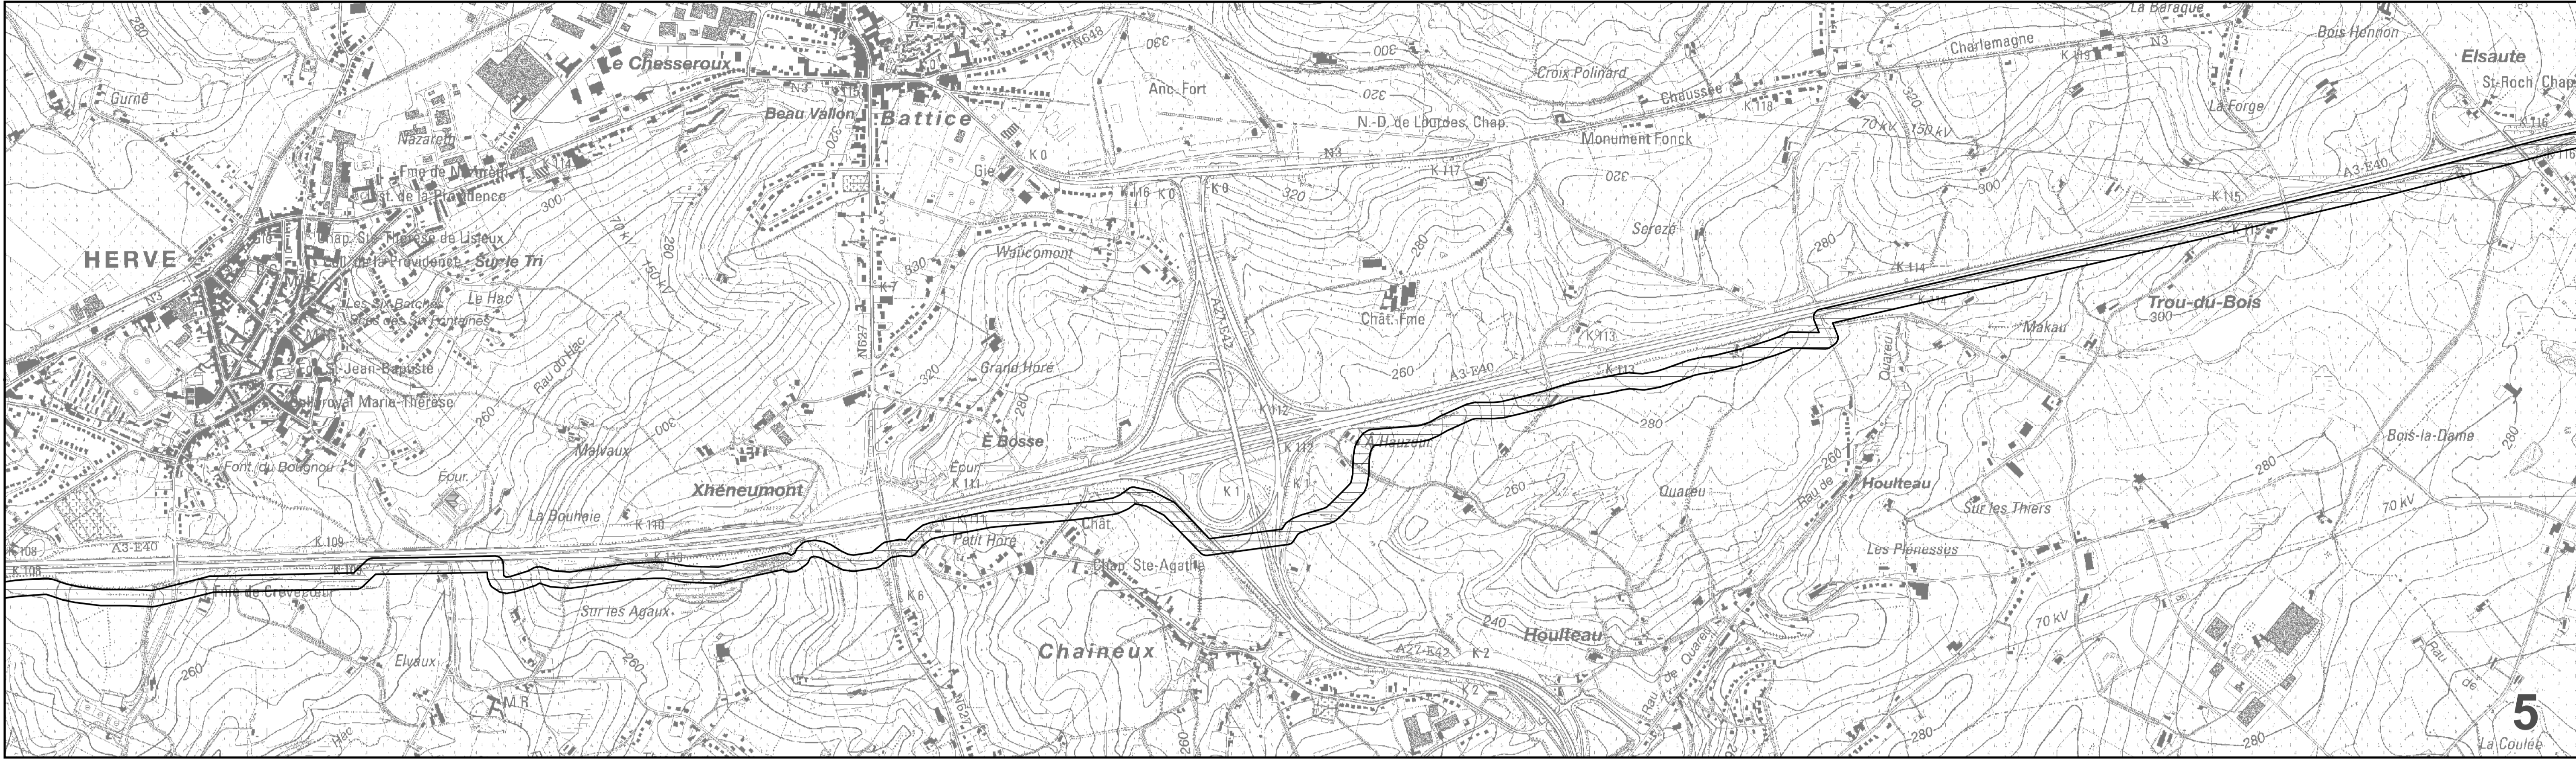

AVANT-PROJET DE REVISION DES PLANS DE SECTEUR DE LIEGE ET DE VERVIERS-EUPEN

VORENTWURF ZUR REVISION DER SEKTORENPLÄNE VON LÜTTICH UND VERVIERS-EUPEN

PLANS DE SECTEUR DE LIEGE ET DE VERVIERS-EUPEN
adapté sur base des modifications du CWATUPE : ce plan n'a pas de valeur réglementaire et est présenté pour information.

SEKTORENPLÄNE VON LÜTTICH UND VERVIERS-EUPEN
auf der Grundlage von Änderungen CWATUPE angepasst. Dieser Plan hat keine rechtlichen Wert und wird zur Kenntnisnahme vorgelegt.