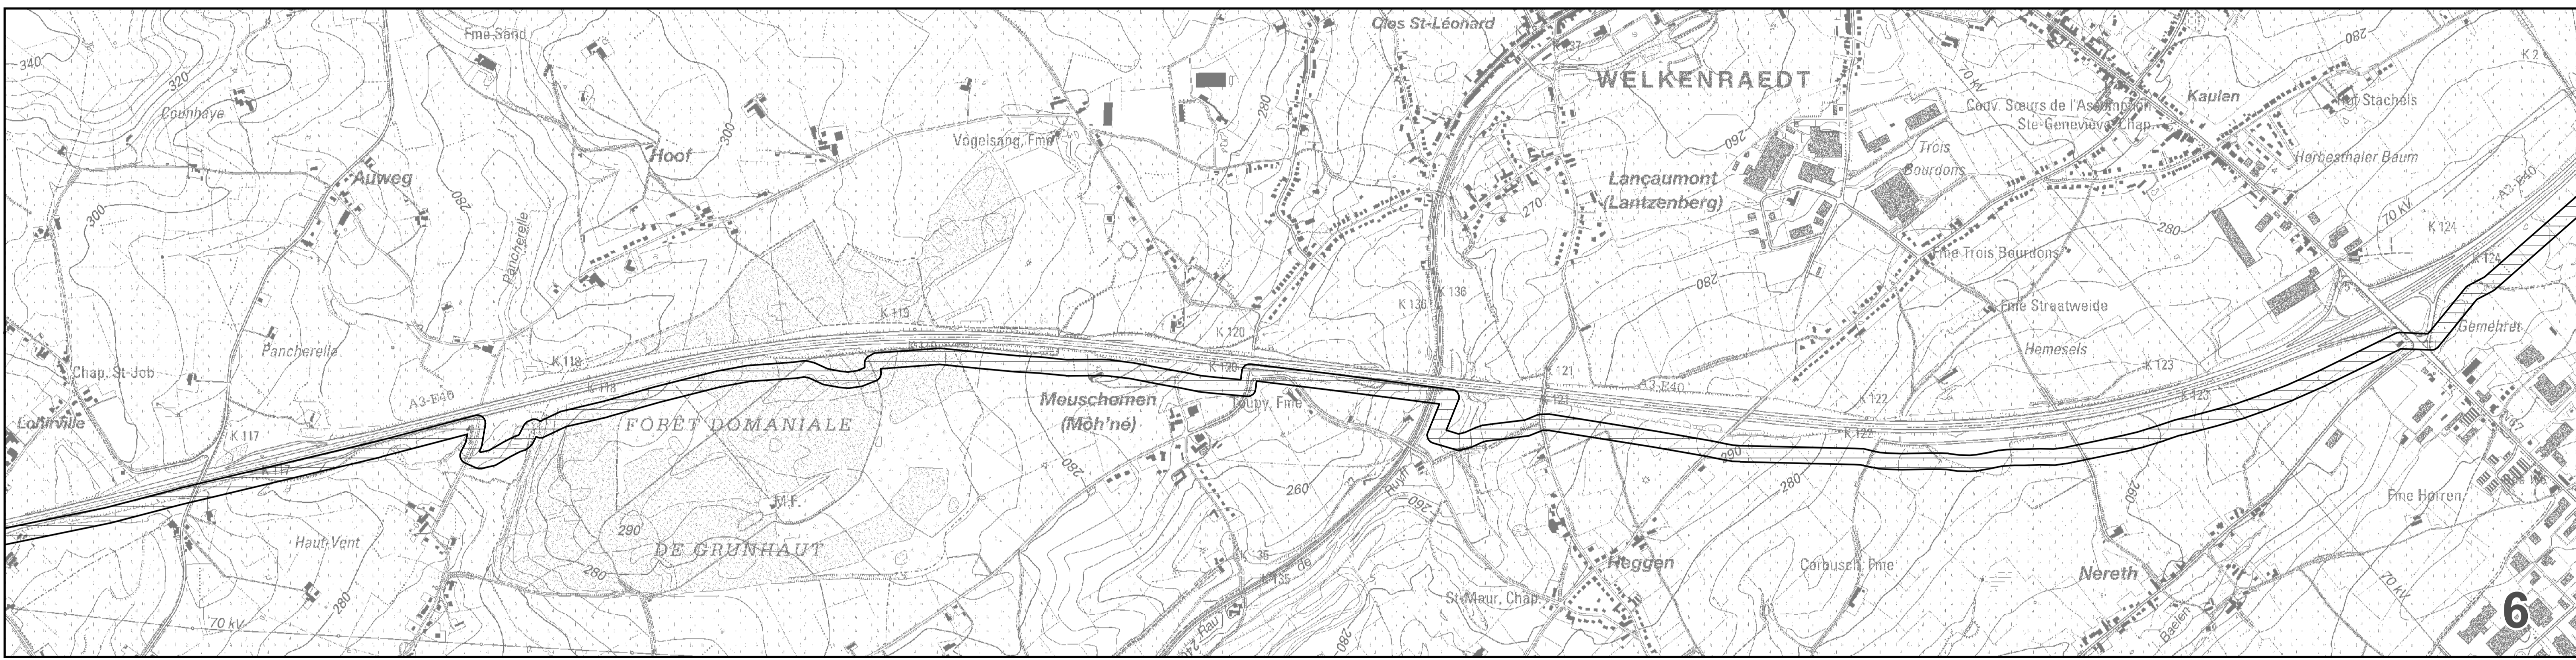

AVANT-PROJET DE REVISION DES PLANS DE SECTEUR DE LIEGE ET DE VERVIERS-EUPEN

VORENTWURF ZUR REVISION DER SEKTORENPLÄNE VON LÜTTICH UND VERVIERS-EUPEN

PLANS DE SECTEUR DE LIEGE ET DE VERVIERS-EUPEN
adapté sur base des modifications du CWATUPE : ce plan n'a pas de valeur réglementaire et est présenté pour information.

SEKTORENPLÄNE VON LÜTTICH UND VERVIERS-EUPEN
auf der Grundlage von Änderungen CWATUPE angepasst. Dieser Plan hat keine rechtlichen Wert und wird zur Kenntnisnahme vorgelegt.